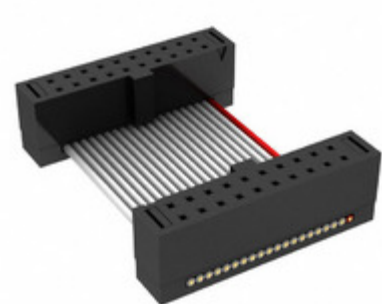

## FFSD-10-D-09.00-01-N-RN2

Obrázky jsou pouze orientační.  
Podrobné informace o produktu naleznete v části Technické údaje produktu.

Koupit FFSD-10-D-09.00-01-N-RN2 s důvěrou od Component-World.HK, 1 rok záruka

**Part Number:** [FFSD-10-D-09.00-01-N-RN2](#)

**Výrobce:** [Samtec, Inc.](#)

**Popis:** .050 X .050 C.L. FEMALE IDC ASSE

**Datový list:** [FFSD Series Datasheet](#)  
[FFSD-xx-x-xx.xx-01-x-x-zzz Drawing](#)

### PARAMETR PRODUKTU

<b>Part Number</b>	FFSD-10-D-09.00-01-N-RN2	<b>Výrobce</b>	<a href="#">Samtec, Inc.</a>
<b>Popis</b>	.050 X .050 C.L. FEMALE IDC ASSE	<b>Stav volného vedení / RoHS</b>	Bez olova / V souladu RoHS
<b>Dostupné množství</b>	8060 pcs	<b>Datový list</b>	<a href="#">FFSD Series Datasheet</a> <a href="#">FFSD-xx-x-xx.xx-01-x-x-zzz Drawing</a>
<b>Kategorie</b>	<a href="#">Sestavy kabelů</a>	<b>Série</b>	*
<b>Výrobní standardní doba výroby</b>	3 Weeks	<b>Stav volného vedení / RoHS</b>	Lead free / RoHS Compliant
<b>Detailní popis</b>	Position Cable Assembly Rectangular		

Component-World.com je spolehlivý distributor elektronických součástek. Specializujeme se na všechny elektronické komponenty řady Samtec, Inc.. Máme 8060 kusy Samtec, Inc. FFSD-10-D-09.00-01-N-RN2 na skladě dostupných. Vyžádejte si citát z distributora součástí elektroniky na Component-World.com, náš prodejní tým vás bude kontaktovat do 24 hodin.